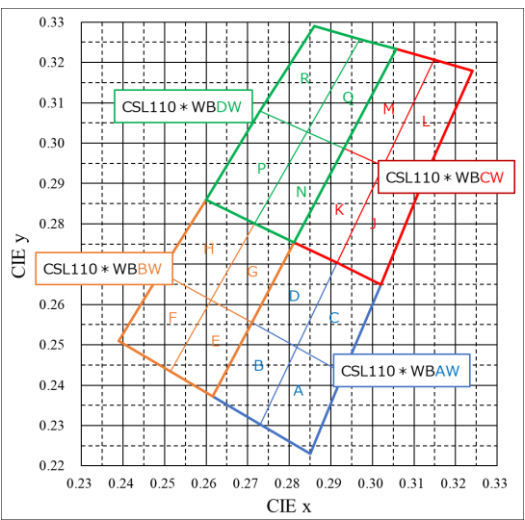

リフレクタタイプ : CSL11シリーズ

小さくても明るい

低光度～高光度まで同一パッケージで対応可能

色バラツキを改善

- 色合いが4種類 (AW, BW, CW, DW)

形名ごとにランク幅を定めているので、管理が容易に!

デザイン性、視認性向上

- ブラックアウト仕様
設計者を悩ませていた、カバー材の透過率調整が簡単に!

- 高密度実装でも安心
リフレクタにより隣接シンボルへの光漏れを抑制チップも中央配置なので光学設計が簡単!

採用例

電気治療器

操作表示に使用

- 【要望】
- ① セットの小型化
 - ② 長寿命製品の白色を希望
 - ③ 視認性向上のために高光度希望

● 小型高輝度白色 **CSL11*WB**が採用

※画像は参考図になります。