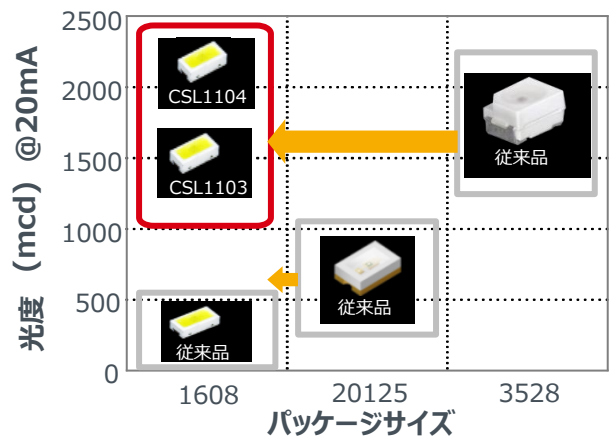

リフレクタタイプ : CSL11シリーズ

小さくても明るい

低光度～高光度まで同一パッケージで対応可能

色バラツキを改善

- 色合いが4種類 (AW, BW, CW, DW)

形名ごとにランク幅を定めているので、管理が容易に!

デザイン性、視認性向上

- ブラックアウト仕様
設計者を悩ませていた、カバー材の透過率調整が簡単に!

- 高密度実装でも安心
リフレクタにより隣接シンボルへの光漏れを抑制チップも中央配置なので光学設計が簡単!

採用例

電気治療器

操作表示に使用

- 【要望】
- ① セットの小型化
 - ② 長寿命製品の白色を希望
 - ③ 視認性向上のために高光度希望

● 小型高輝度白色 **CSL11*WB**が採用

※画像は参考図になります。