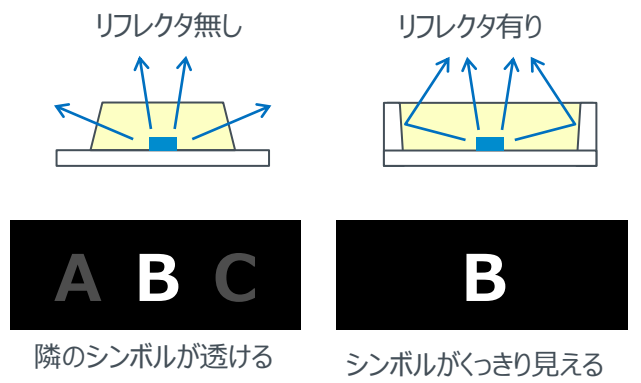

リフレクタタイプ : CSL11シリーズ

小さくても明るい

低光度～高光度まで同一パッケージで対応可能

色バラツキを改善

- 色合いが4種類 (AW, BW, CW, DW)

形名ごとにランク幅を定めているので、管理が容易に!

デザイン性、視認性向上

- ブラックアウト仕様
設計者を悩ませていた、カバー材の透過率調整が簡単に!

- 高密度実装でも安心
リフレクタにより隣接シンボルへの光漏れを抑制チップも中央配置なので光学設計が簡単!

採用例

電気治療器

操作表示に使用

- 【要望】
- ① セットの小型化
 - ② 長寿命製品の白色を希望
 - ③ 視認性向上のために高光度希望

● 小型高輝度白色 **CSL11*WB**が採用

※画像は参考図になります。